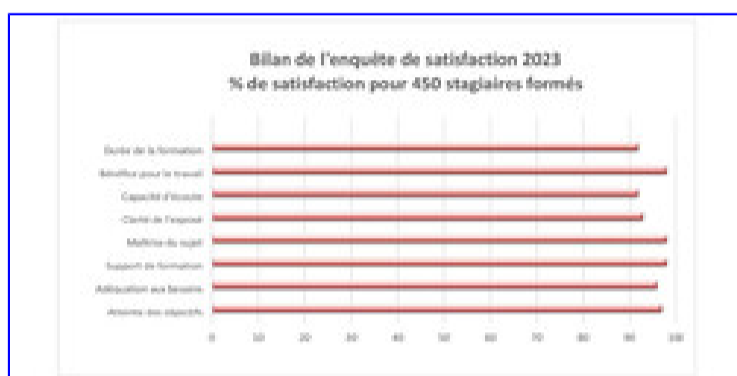

Rechercher

- Choisissez un thème
- Choisissez une commune
- Tapez vos mots-clés

Rechercher

Tri :

[Abonnez-vous aux flux RSS](#) [Consultez les archives](#)

Nos stagiaires en formation nous évaluent, bilan de l'année 2023

4Jan2024

En 2023, le laboratoire départemental de Tarn-et- Garonne a formé 450 personnes dont voici les évaluations recueillies en fin de session.

Origine de l'article : www.lvd82.fr

[Lire la suite](#)

Découvrez nos formations 2024 !!!