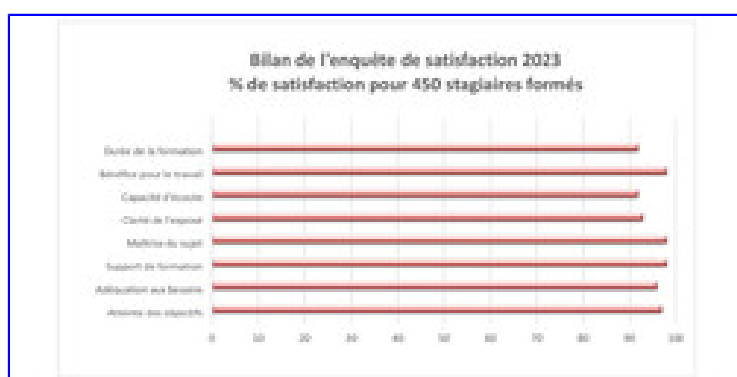

Rechercher

- Choisissez un thème
- Choisissez une commune
- Tapez vos mots-clés

Rechercher

Tri :

[Abonnez-vous aux flux RSS](#) [Consultez les archives](#)

Nos stagiaires en formation nous évaluent, bilan de l'année 2023

4Jan2024

En 2023, le laboratoire départemental de Tarn-et- Garonne a formé 450 personnes dont voici les évaluations recueillies en fin de session.

Origine de l'article : www.lvd82.fr

[Lire la suite](#)

Découvrez nos formations 2024 !!!